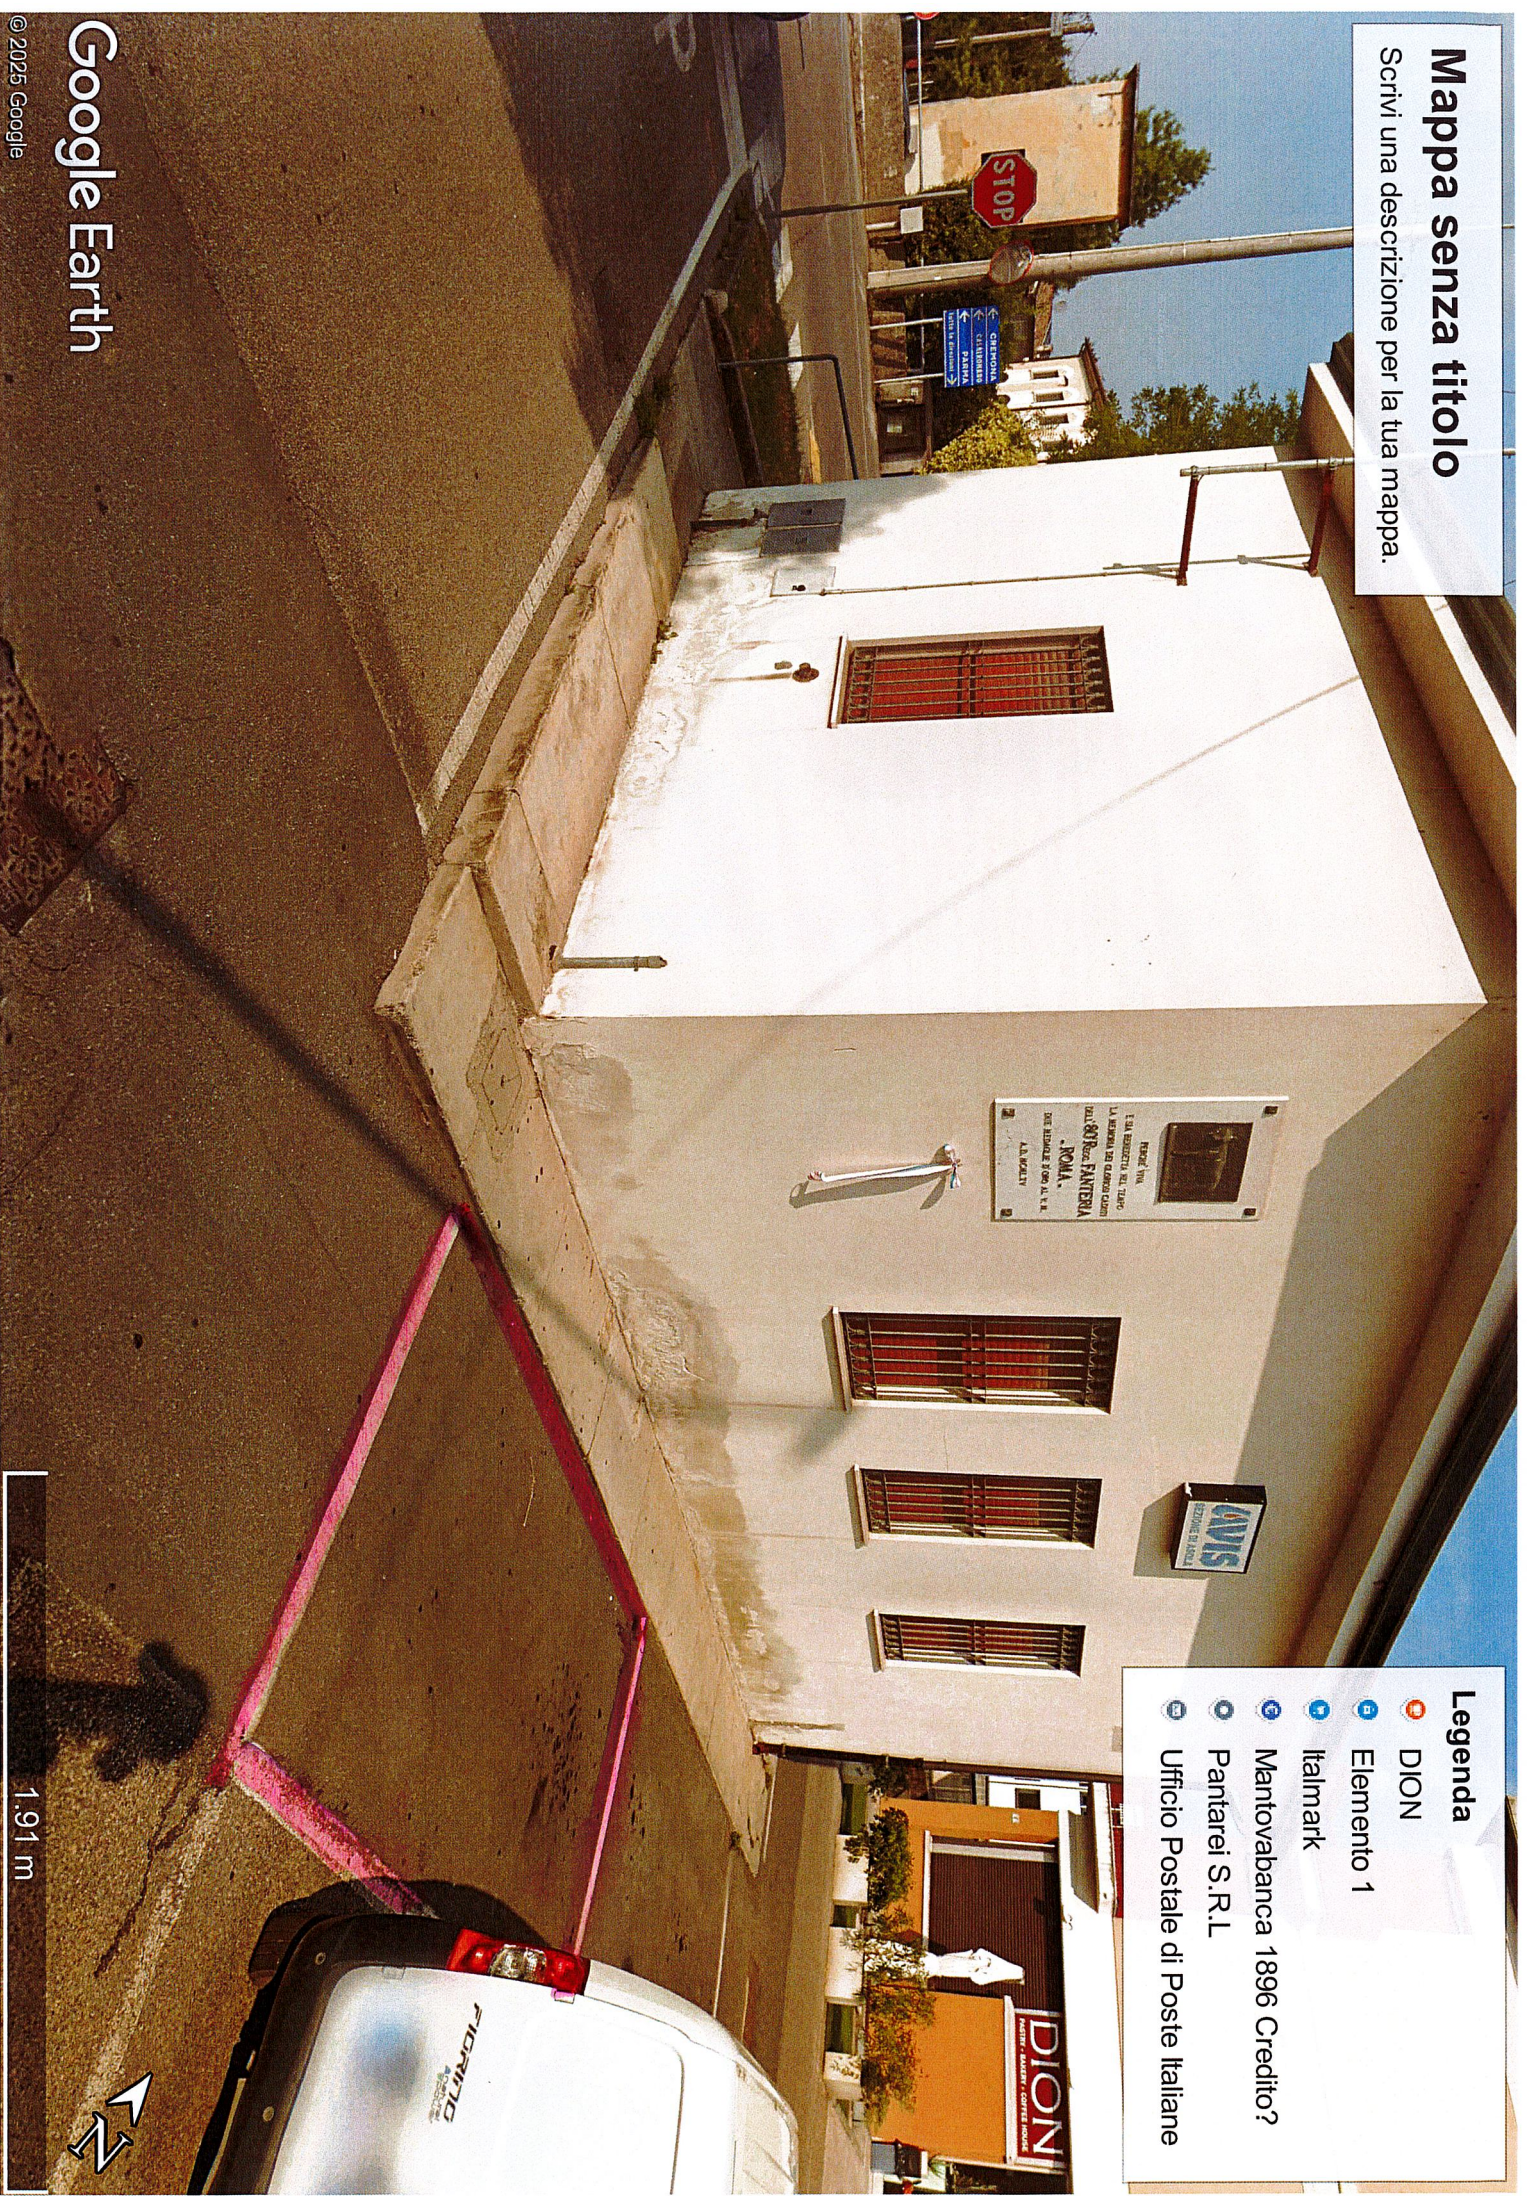

# Mappa senza titolo

Scrivi una descrizione per la tua mappa.

**Legenda**

- DION
- Elemento 1
- Italmark
- Mantovabanca 1896 Credito?
- Pantarei S.R.L.
- Ufficio Postale di Poste Italiane

PERE' FIN  
LA SUA RESISTENZA NEL TEMPO  
LA RENDONO UN QUOTIDIANO COME  
NEL 800 ROMA, FANTASMA  
DEI REINDELE FONO AL V. R.  
AL. MANTO

AVIS  
SOCIETA' ITALIANA

DIONI  
MANTO - MANTOVA - CORTINA SUD

1.91 m